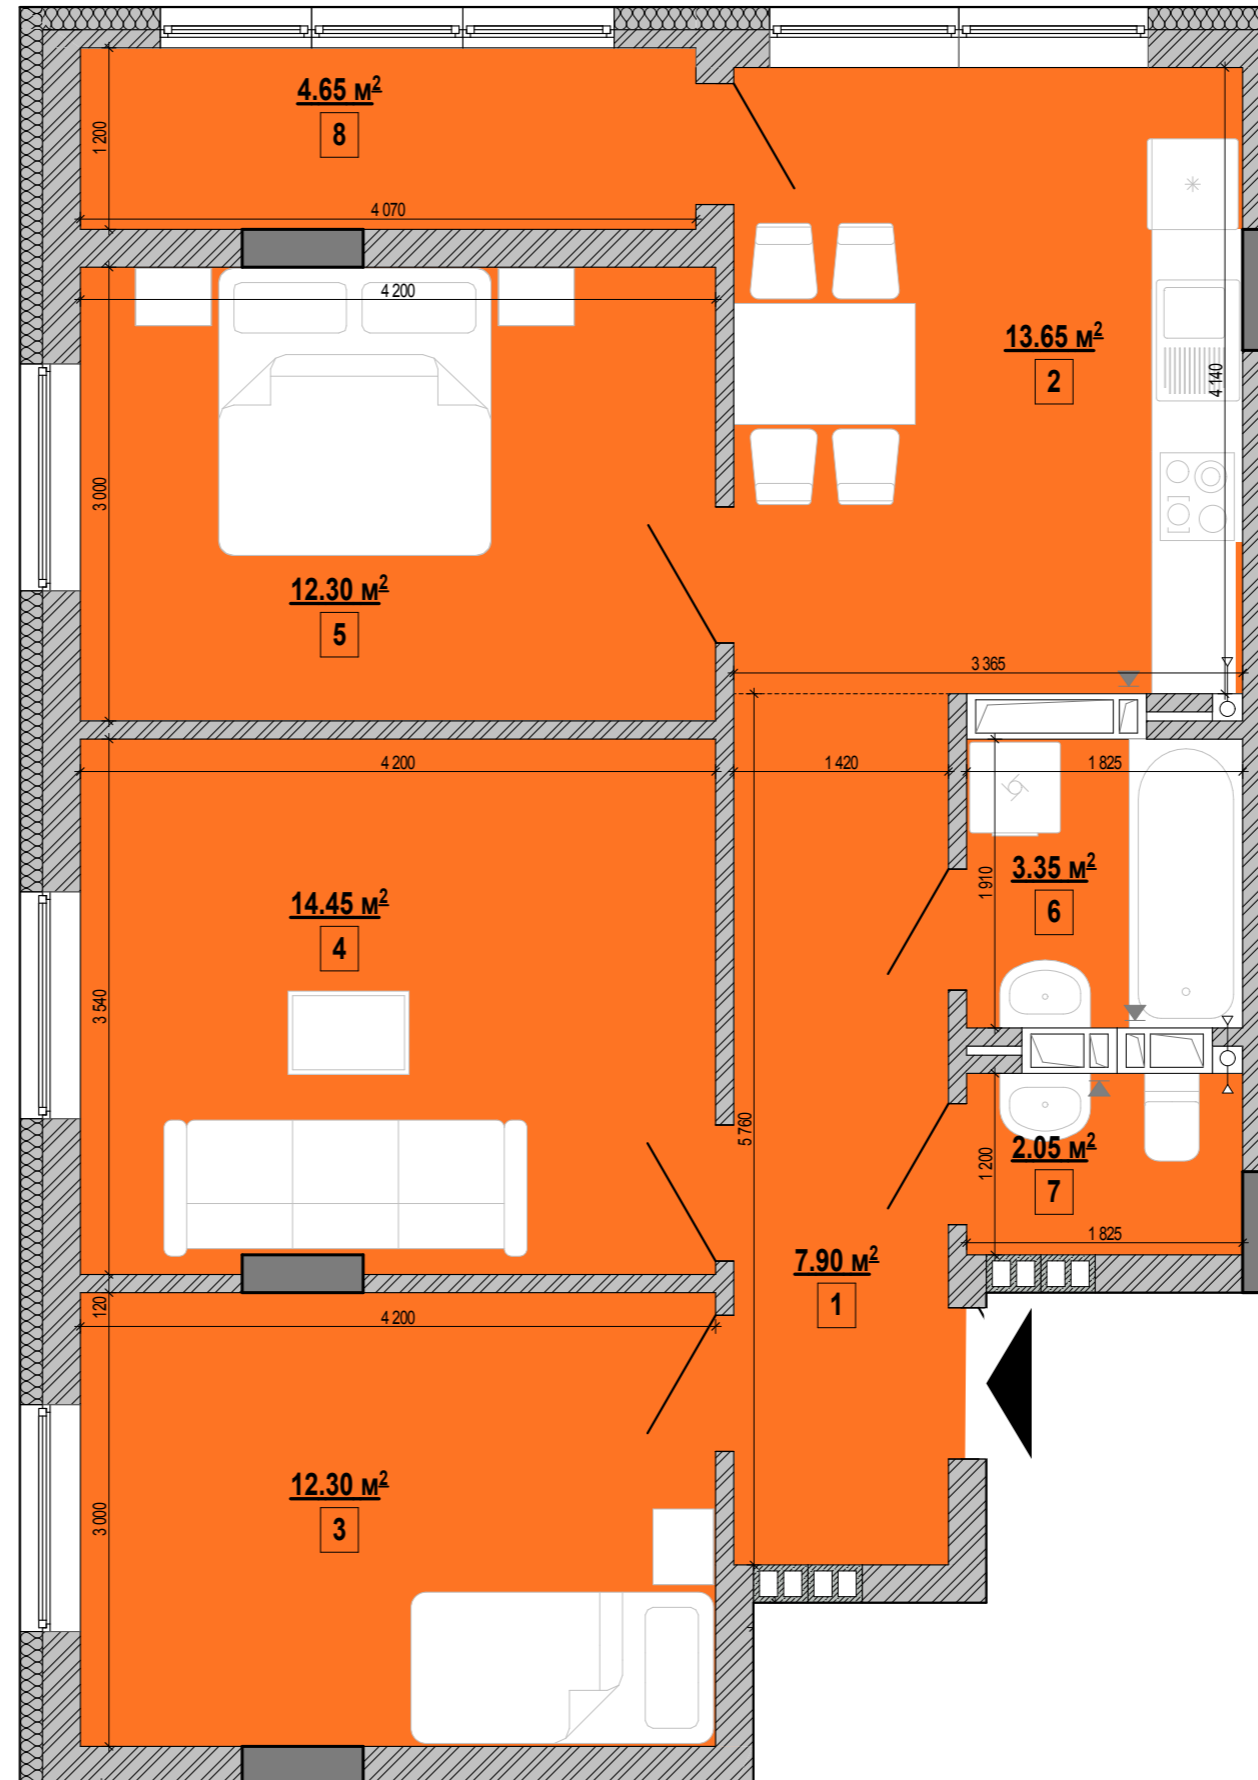

3а	кімнат	S житлова	S загальна
	3	39.05 м ²	70.65 м ²

Поверх	№ кв.
Поверх 02	3
Поверх 03	11
Поверх 04	19
Поверх 05	27
Поверх 06	35
Поверх 07	43
Поверх 08	51
Поверх 09	59
Поверх 10	67
Поверх 11	75

№	Найменування	Площа
1	Коридор	7.90
2	Кухня-їдальня	13.65
3	Кімната	12.30
4	Кімната	14.45
5	Кімната	12.30
6	Ванна	3.35
7	Туалет	2.05
8	Лоджія заклена	4.65

Схема поверху