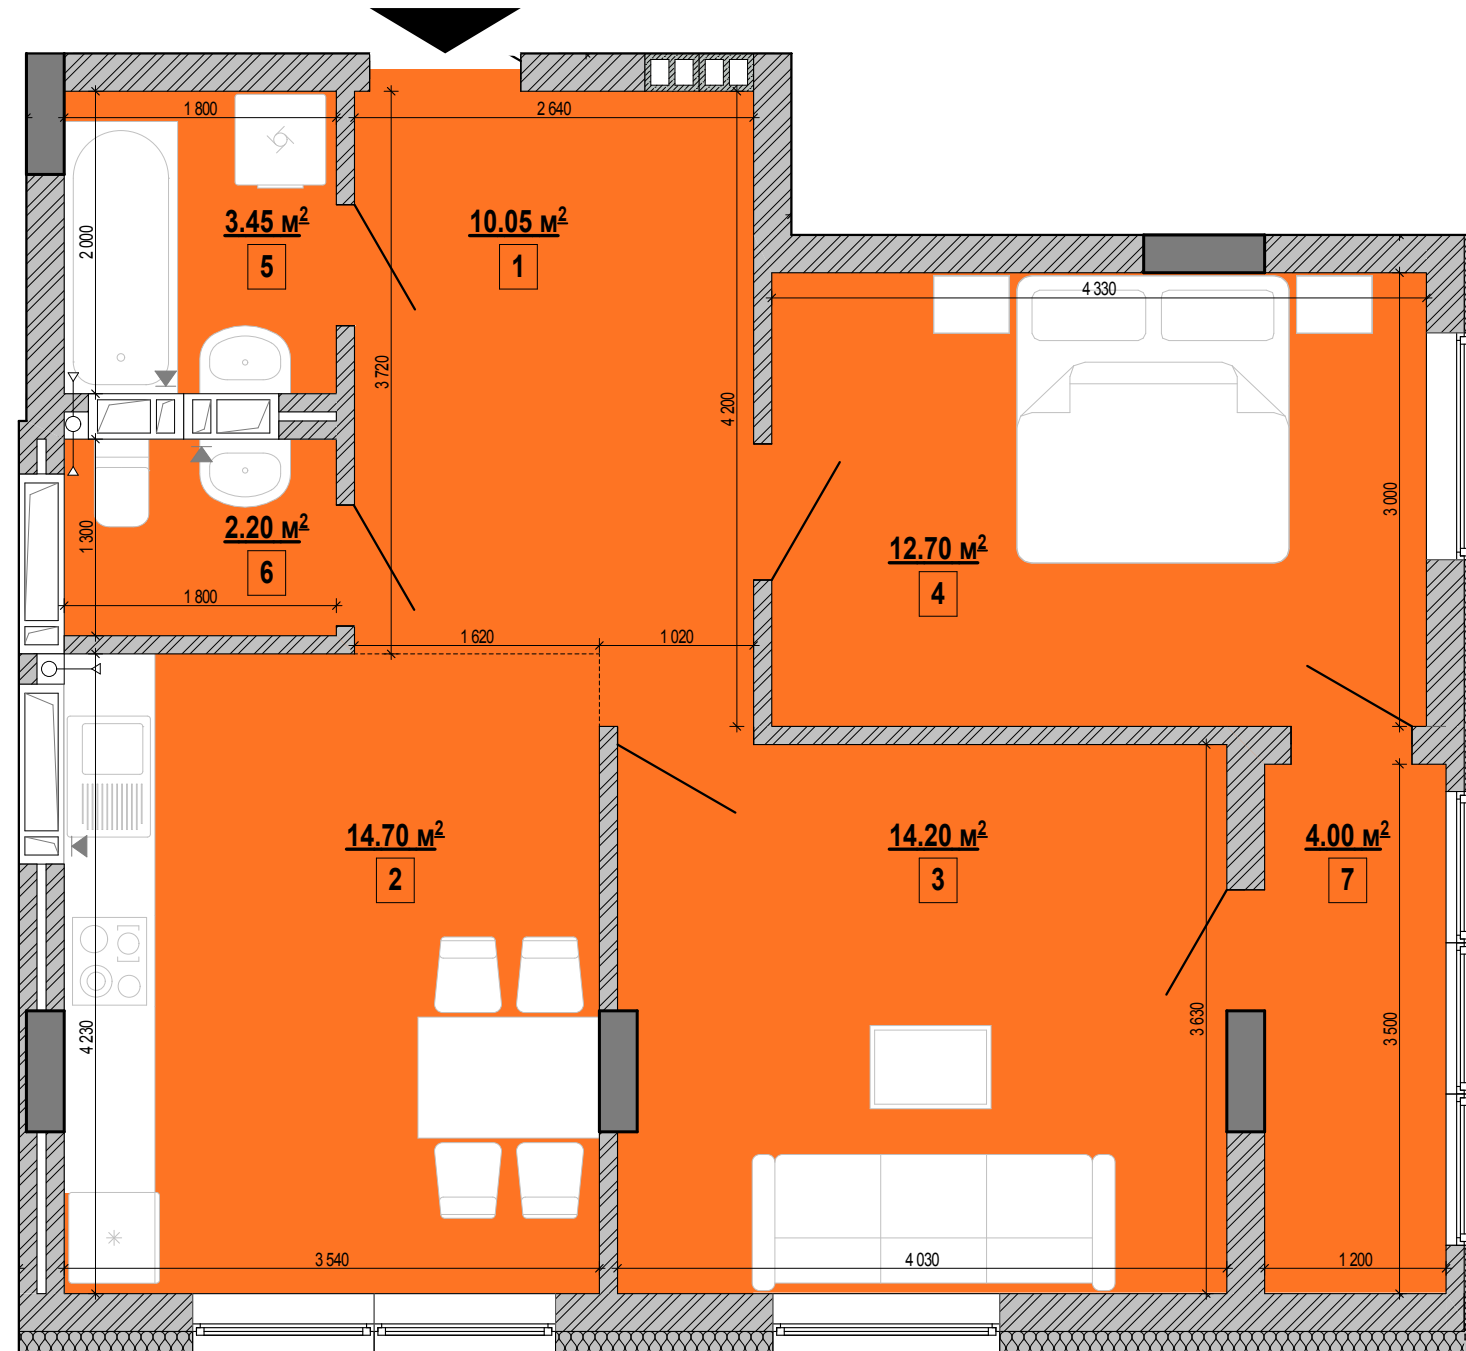

2а	кімнат	S житлова	S загальна
	2	26.90 м ²	61.30 м ²

Поверх	№ кв.
Поверх 02	87
Поверх 03	95
Поверх 04	103
Поверх 05	111
Поверх 06	119
Поверх 07	127
Поверх 08	135
Поверх 09	143
Поверх 10	151
Поверх 11	159

№	Найменування	Площа
1	Коридор	10.05
2	Кухня-їдальня	14.70
3	Кімната	14.20
4	Кімната	12.70
5	Ванна	3.45
6	Туалет	2.20
7	Лоджія застелена	4.00

Схема поверху