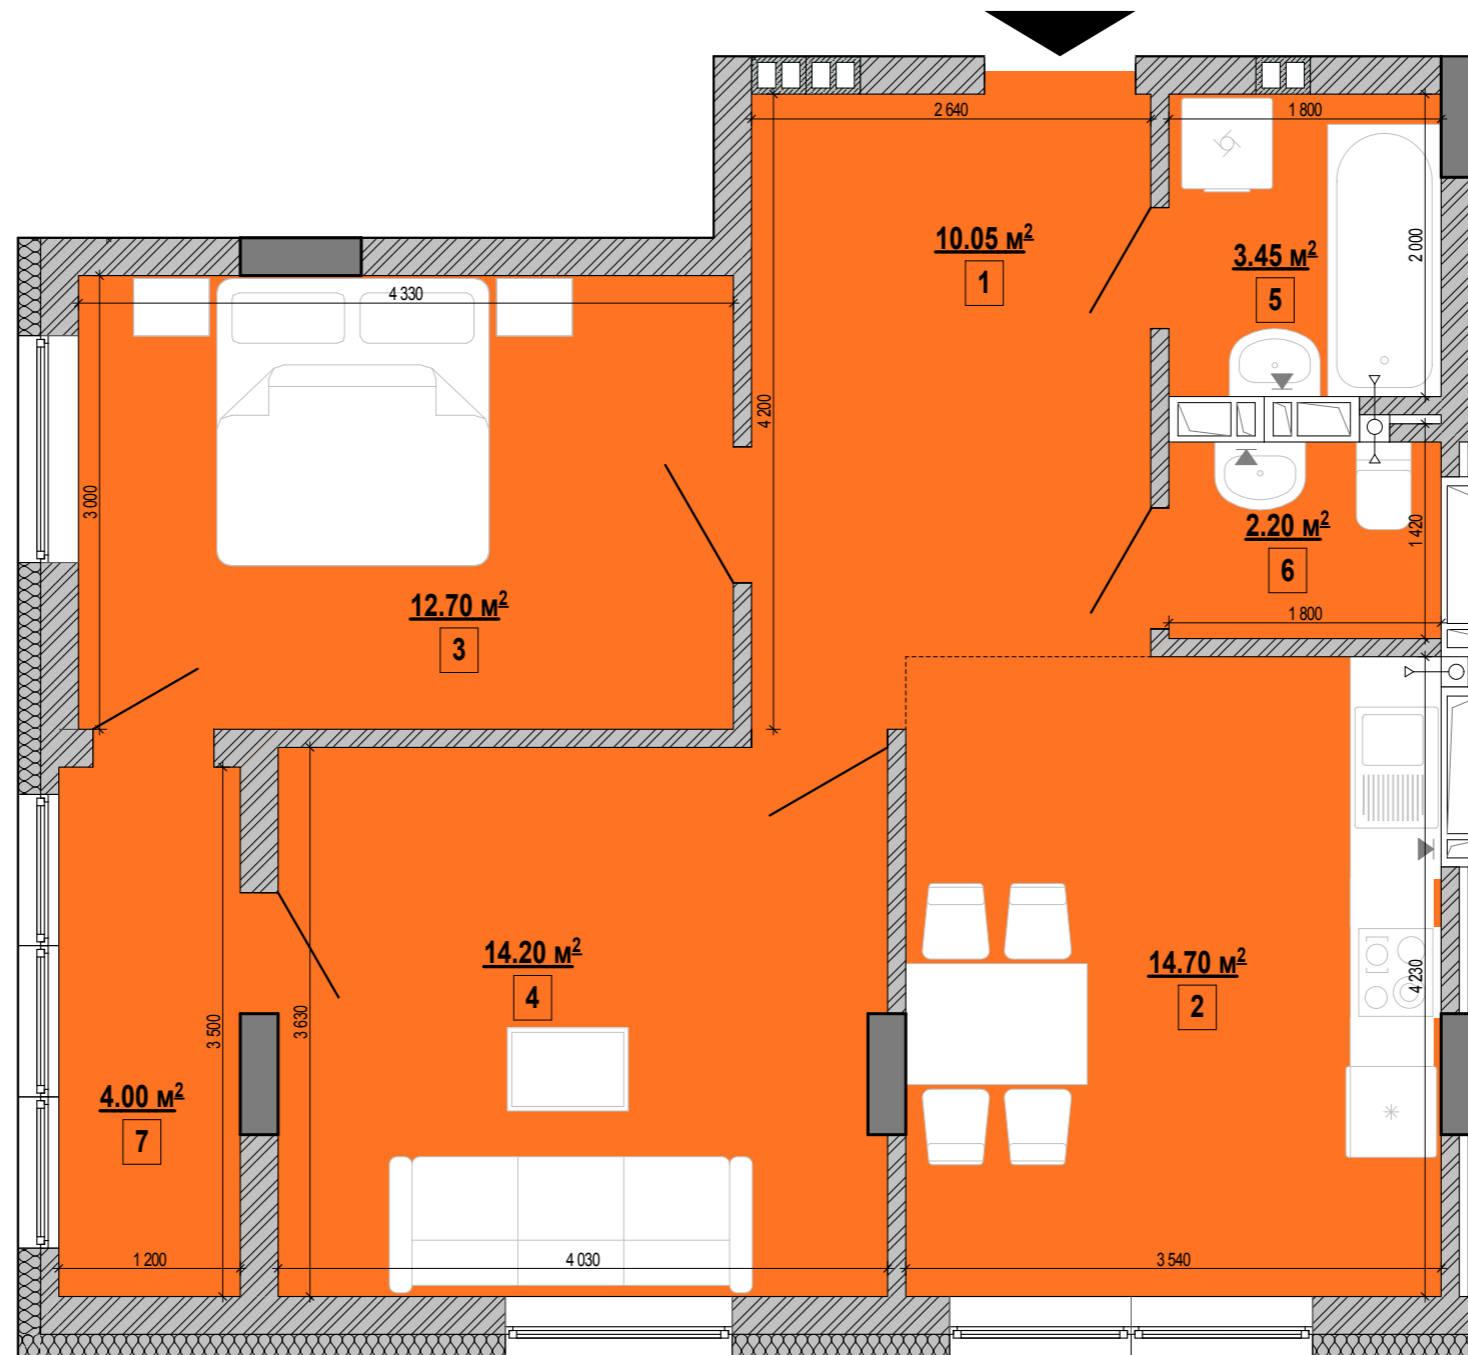

2а	кімнат	S житлова	S загальна
	2	26.90 м ²	61.30 м ²

Поверх	№ кв.
Поверх 02	2
Поверх 03	10
Поверх 04	18
Поверх 05	26
Поверх 06	34
Поверх 07	42
Поверх 08	50
Поверх 09	58
Поверх 10	66
Поверх 11	74

№	Найменування	Площа
1	Коридор	10.05
2	Кухня-їдальня	14.70
3	Кімната	12.70
4	Кімната	14.20
5	Ванна	3.45
6	Туалет	2.20
7	Лоджія застелена	4.00

Схема поверху