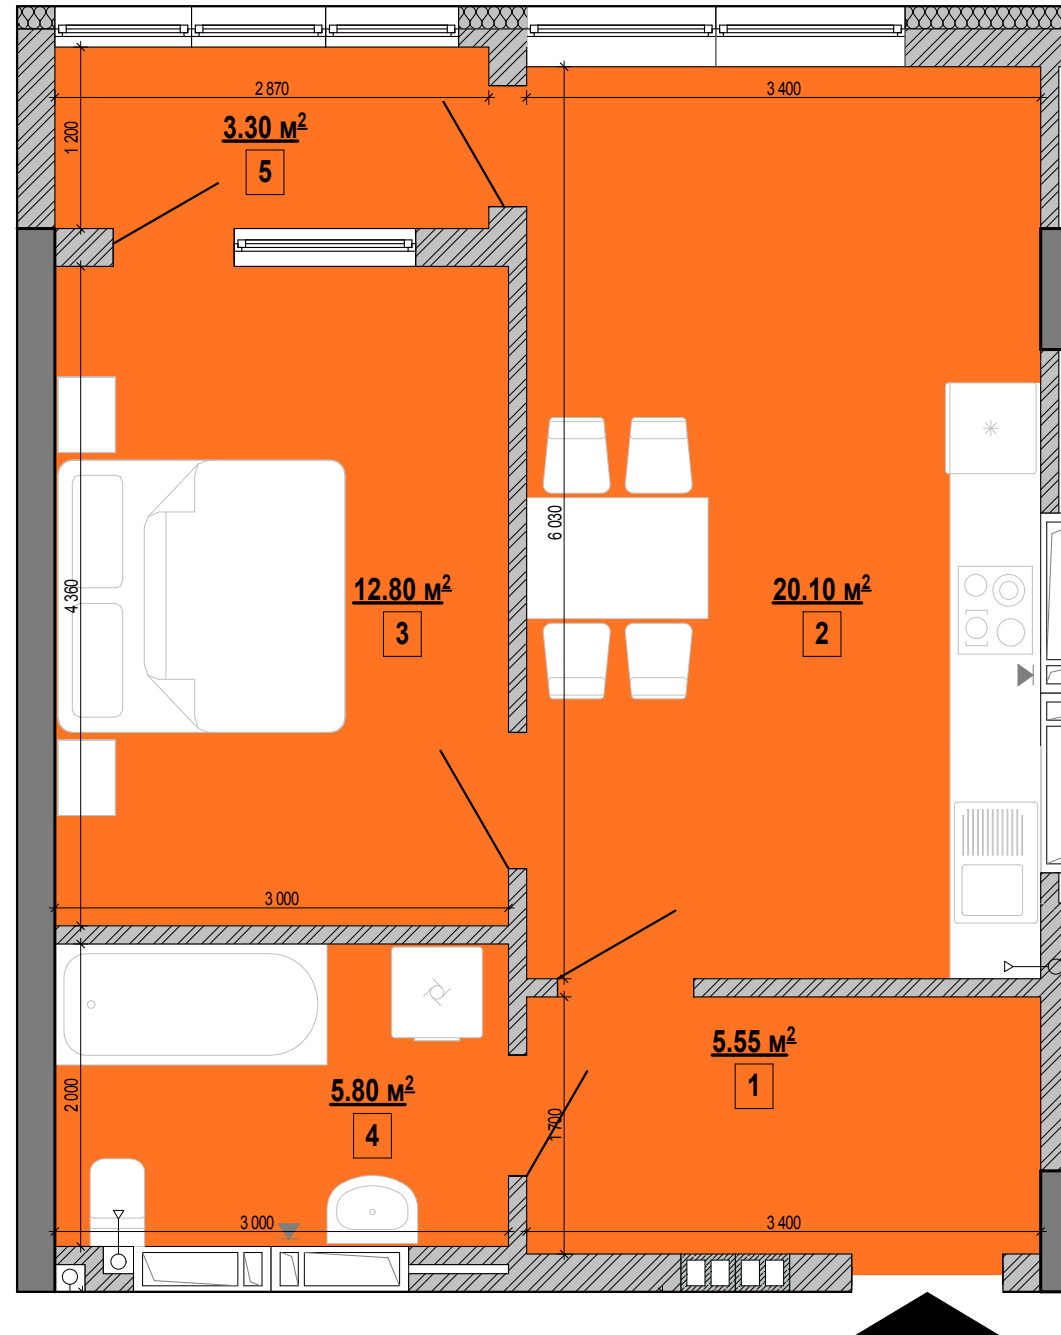

1в	кімнат	S житлова	S загальна
	1	12.80 м ²	47.55 м ²

Поверх	№ кв.
Поверх 02	83
Поверх 03	91
Поверх 04	99
Поверх 05	107
Поверх 06	115
Поверх 07	123
Поверх 08	131
Поверх 09	139
Поверх 10	147
Поверх 11	155

№	Найменування	Площа
1	Коридор	5.55
2	Кухня-їдальня	20.10
3	Кімната	12.80
4	Санвузол	5.80
5	Лоджія заклена	3.30

Схема поверху