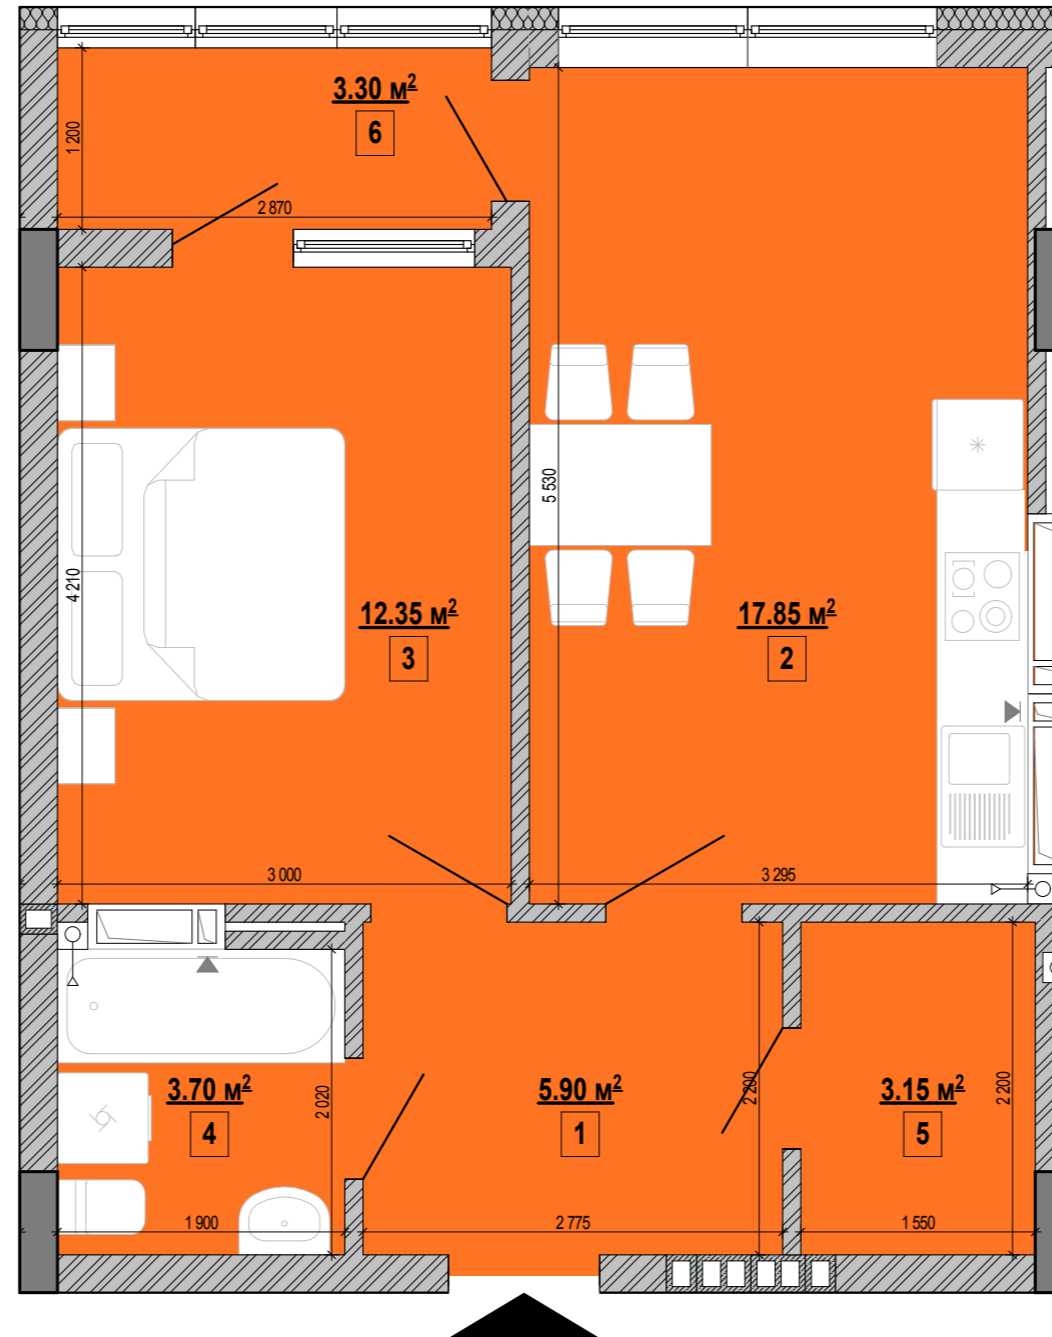

## ЖК Форвард. Секція А. Тип - 1в

1в	кімнат	S житлова	S загальна
	1	12.35 м <sup>2</sup>	46.25 м <sup>2</sup>

Поверх	№ кв.
Поверх 02	5
Поверх 03	13
Поверх 04	21
Поверх 05	29
Поверх 06	37
Поверх 07	45
Поверх 08	53
Поверх 09	61
Поверх 10	69
Поверх 11	77

№	Найменування	Площа
1	Коридор	5.90
2	Кухня-їдальня	17.85
3	Кімната	12.35
4	Санвузол	3.70
5	Гардероб	3.15
6	Лоджія застелена	3.30

Схема поверху