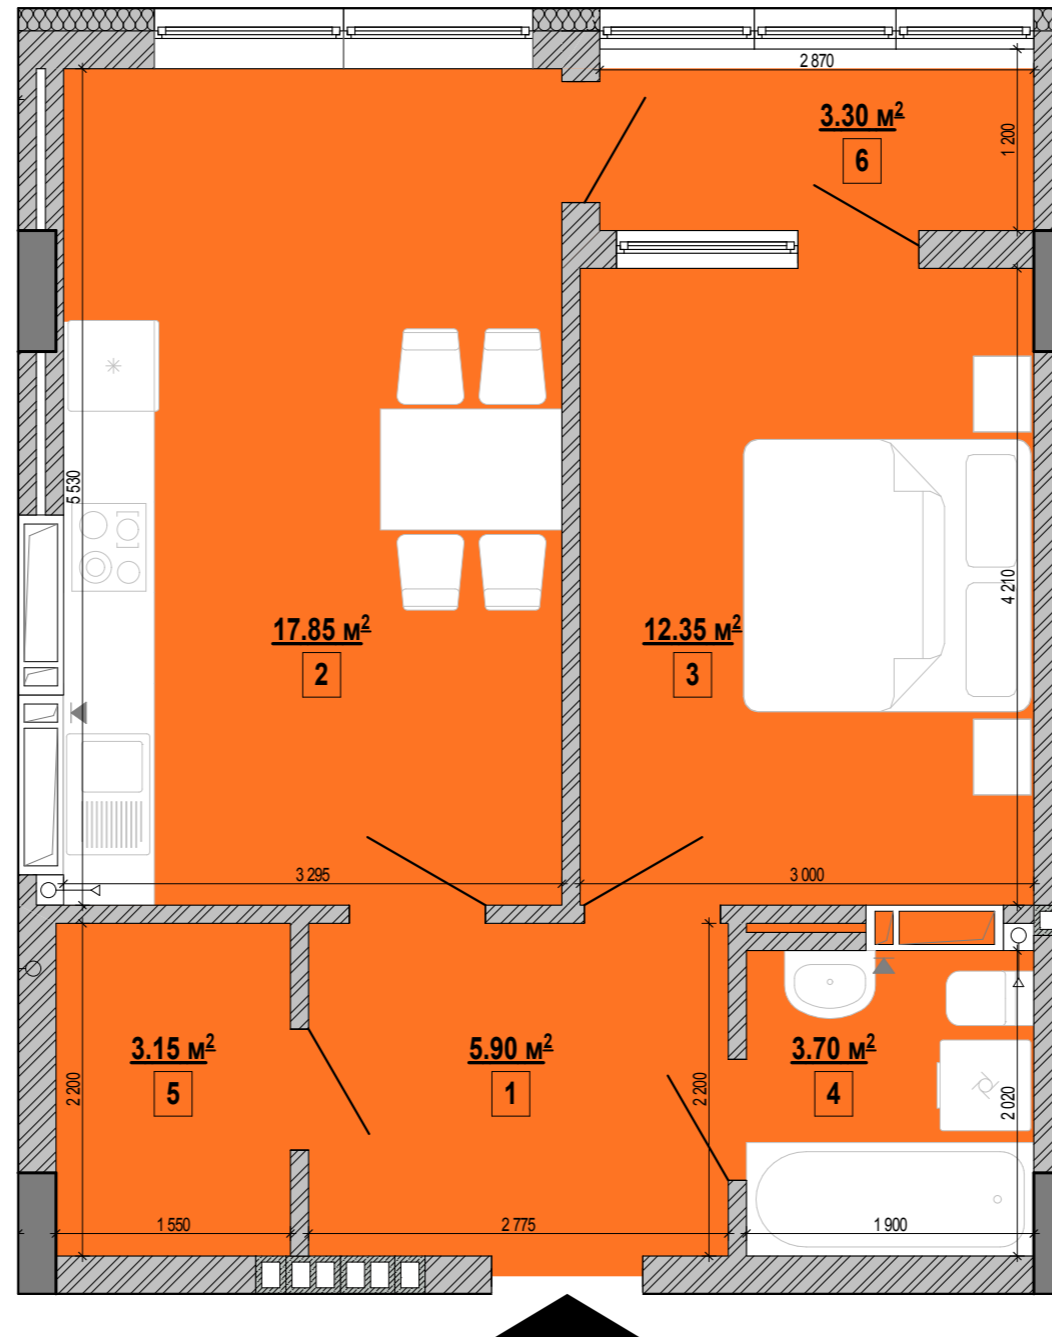

1г	кімнат	S житлова	S загальна
	1	12.35 м ²	46.25 м ²

Поверх	№ кв.
Поверх 02	84
Поверх 03	92
Поверх 04	100
Поверх 05	108
Поверх 06	116
Поверх 07	124
Поверх 08	132
Поверх 09	140
Поверх 10	148
Поверх 11	156

№	Найменування	Площа
1	Коридор	5.90
2	Кухня-їдальня	17.85
3	Кімната	12.35
4	Санвузол	3.70
5	Гардероб	3.15
6	Лоджія застелена	3.30

Схема поверху