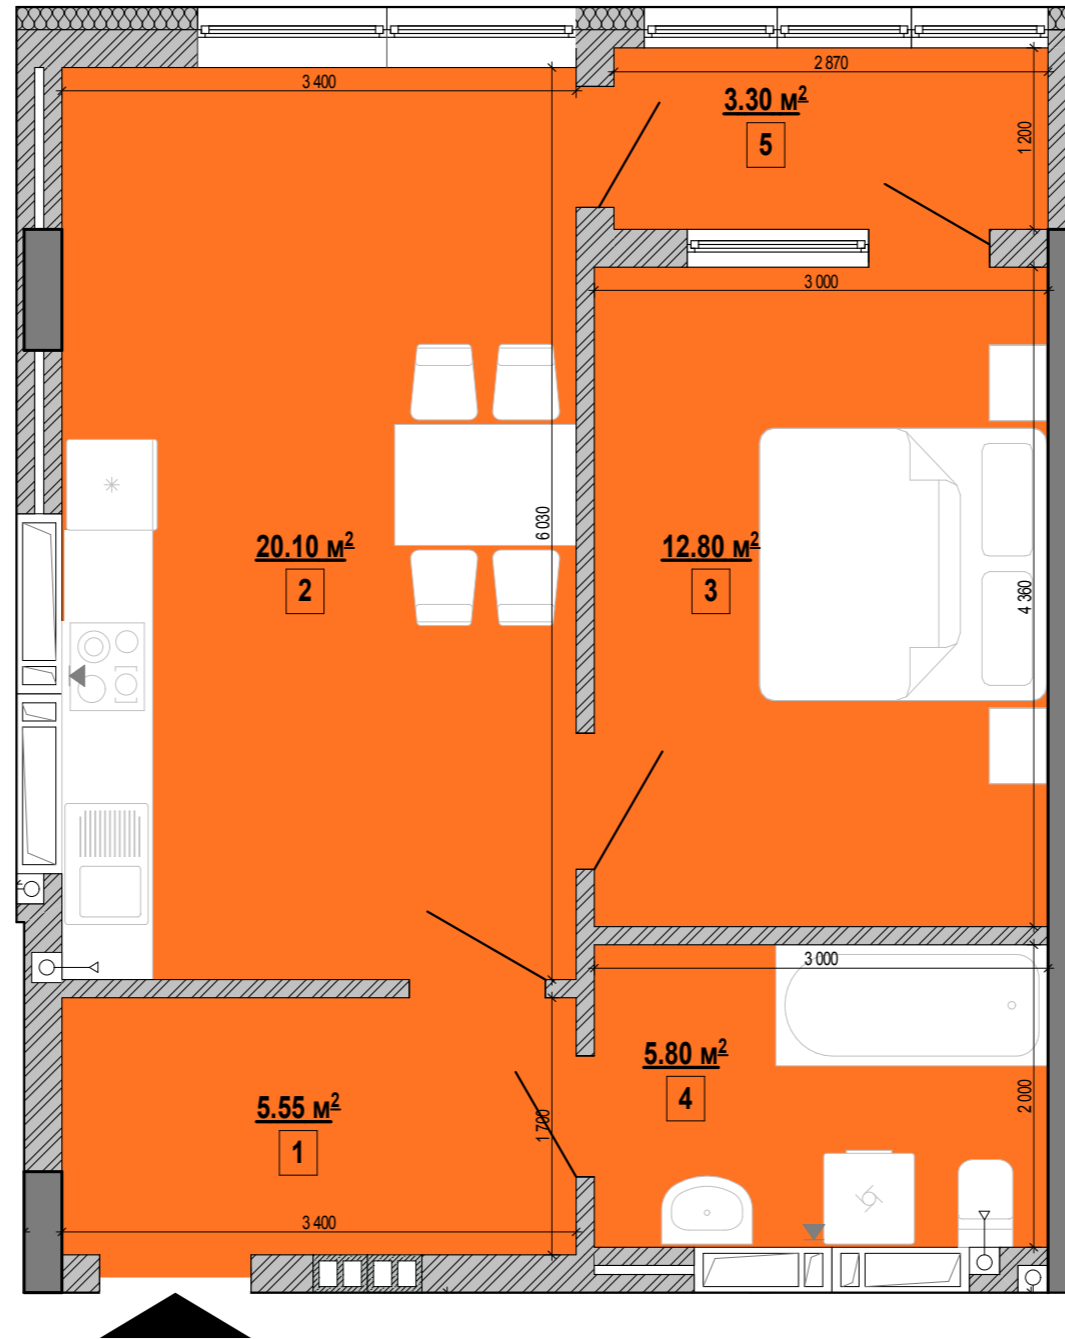

## ЖК Форвард. Секція А. Тип - 1г

1г	кімнат	S житлова	S загальна
	1	12.80 м <sup>2</sup>	47.55 м <sup>2</sup>

Поверх	№ кв.
Поверх 02	6
Поверх 03	14
Поверх 04	22
Поверх 05	30
Поверх 06	38
Поверх 07	46
Поверх 08	54
Поверх 09	62
Поверх 10	70
Поверх 11	78

№	Найменування	Площа
1	Коридор	5.55
2	Кухня-їдальня	20.10
3	Кімната	12.80
4	Санвузол	5.80
5	Лоджія заклена	3.30

Схема поверху