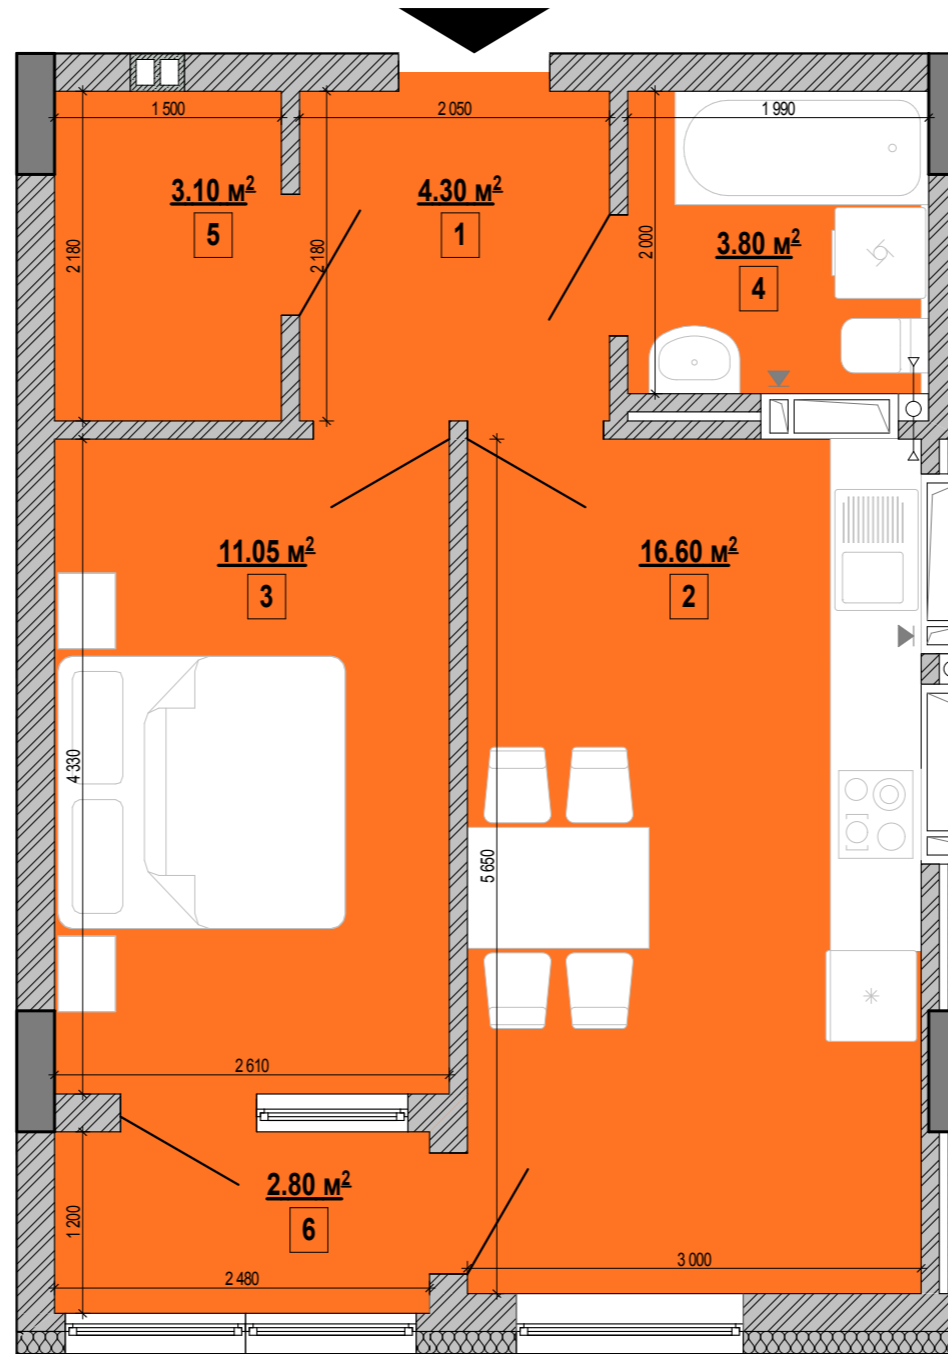

ЖК Форвард. Секція Б. Тип - 1е

1e	кімнат	S житлова	S загальна
	1	11.05 м ²	41.65 м ²

Поверх	№ кв.
Поверх 02	88
Поверх 03	96
Поверх 04	104
Поверх 05	112
Поверх 06	120
Поверх 07	128
Поверх 08	136
Поверх 09	144
Поверх 10	152
Поверх 11	160

№	Найменування	Площа
1	Коридор	4.30
2	Кухня-їдальня	16.60
3	кімната	11.05
4	Санвузол	3.80
5	Гардероб	3.10
6	Лоджія застлена	2.80

Схема поверху