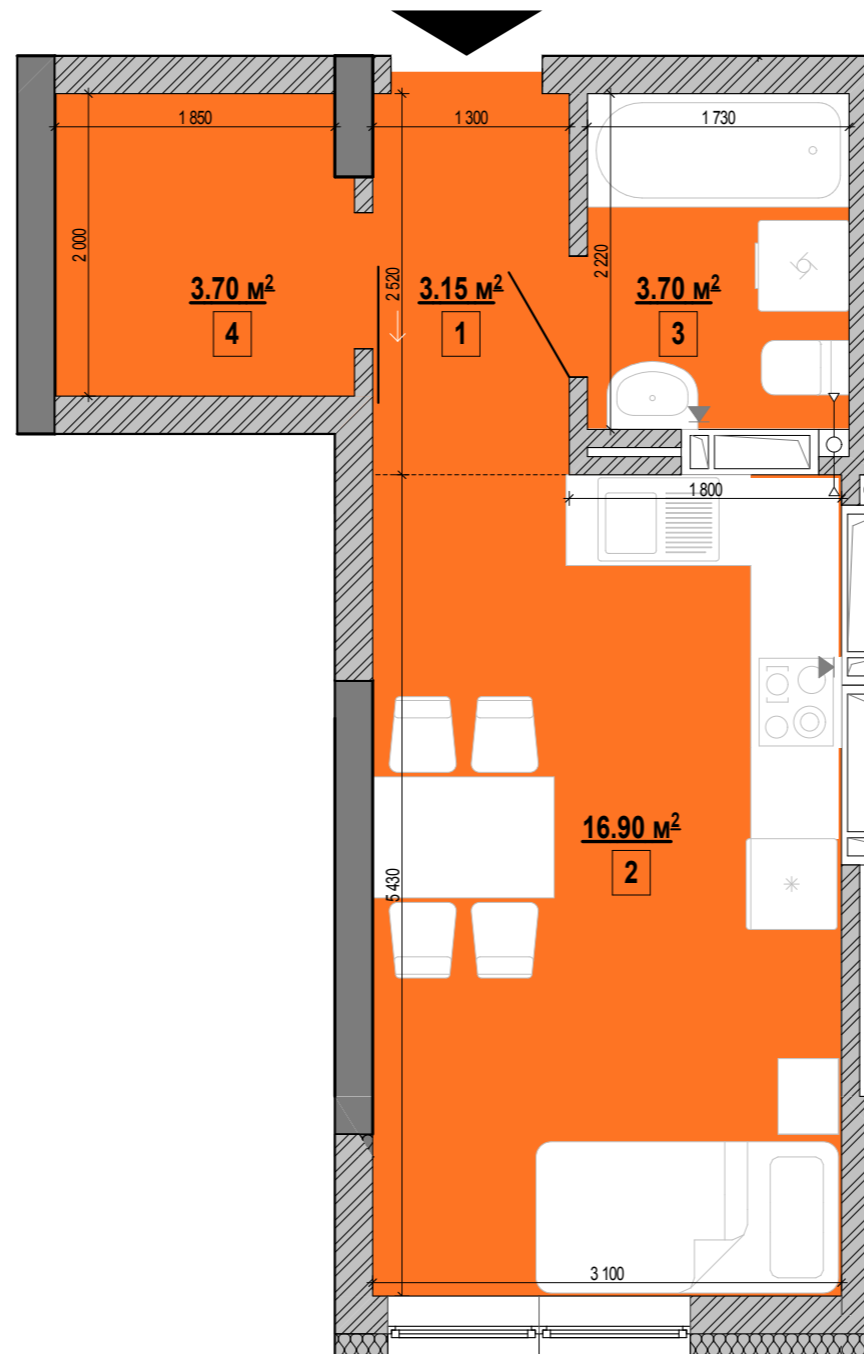

1е	кімнат	S житлова	S загальна
	1	16.90 м <sup>2</sup>	27.45 м <sup>2</sup>

Поверх	№ кв.
Поверх 02	8
Поверх 03	16
Поверх 04	24
Поверх 05	32
Поверх 06	40
Поверх 07	48
Поверх 08	56
Поверх 09	64
Поверх 10	72
Поверх 11	80

№	Найменування	Площа
1	Коридор	3.15
2	Кімната	16.90
3	Санвузол	3.70
4	Гардероб	3.70

Схема поверху