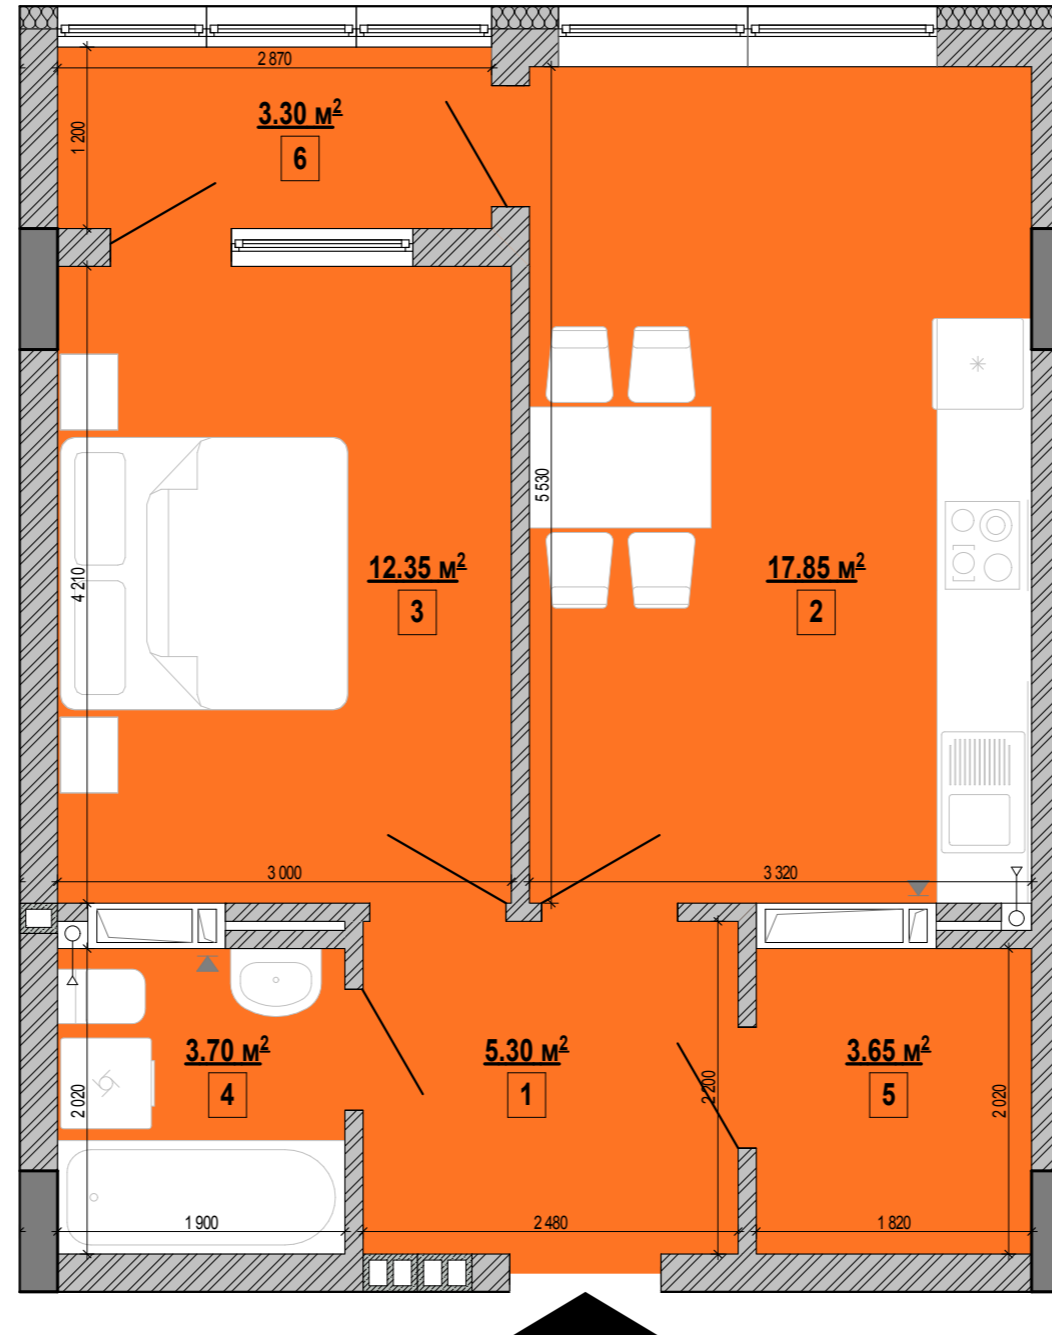

1д	кімнат	S житлова	S загальна
	1	12.35 м ²	46.15 м ²

Поверх	№ кв.
Поверх 02	85
Поверх 03	93
Поверх 04	101
Поверх 05	109
Поверх 06	117
Поверх 07	125
Поверх 08	133
Поверх 09	141
Поверх 10	149
Поверх 11	157

№	Найменування	Площа
1	Коридор	5.30
2	Кухня-їдальня	17.85
3	Кімната	12.35
4	Санвузол	3.70
5	Гардероб	3.65
6	Лоджія застелена	3.30

Схема поверху