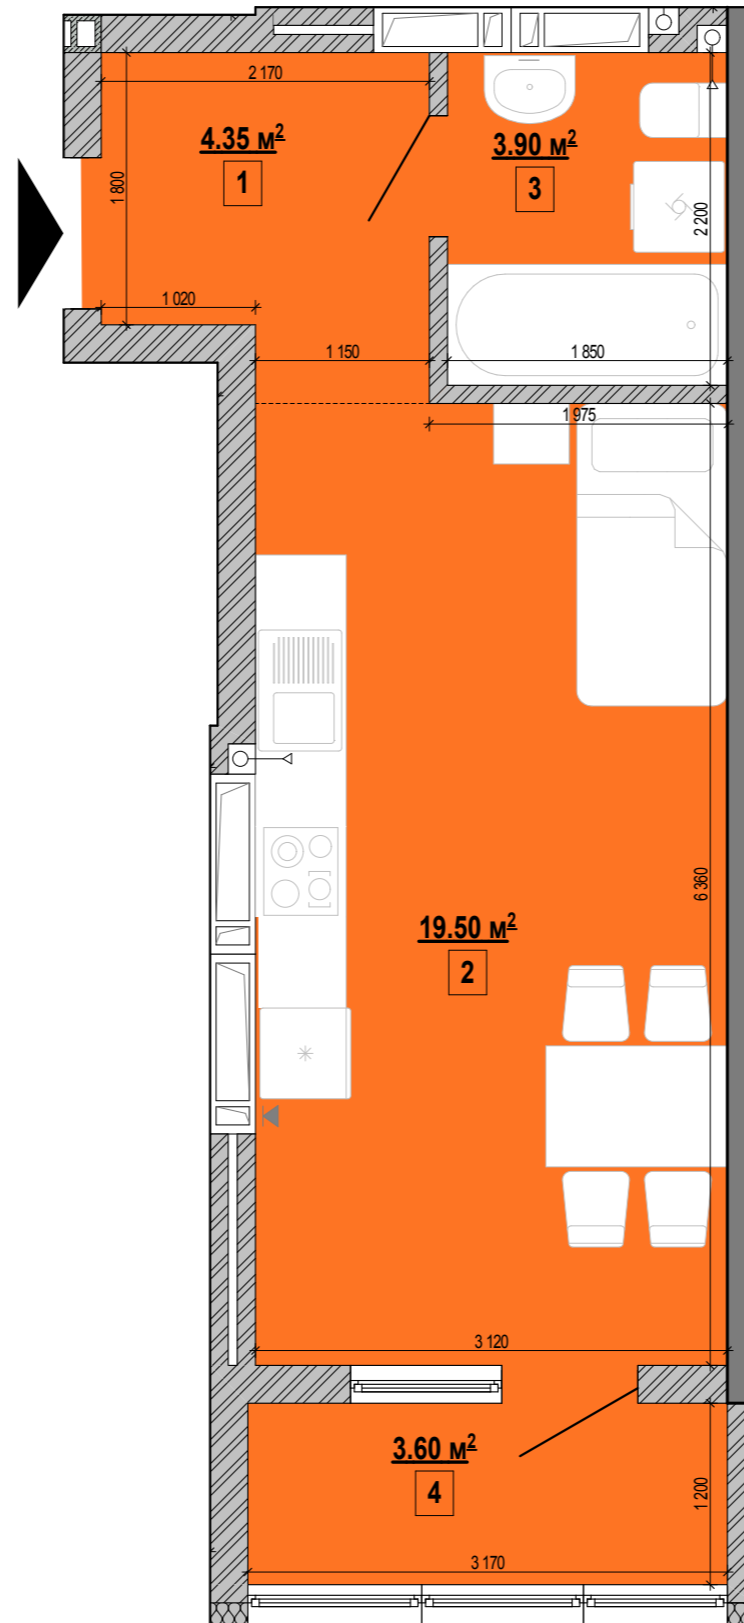

ЖК Форвард. Секція А. Тип - 1д

1д	кімнат	S житлова	S загальна
	1	19.50 м ²	31.35 м ²

Поверх	№ кв.
Поверх 02	7
Поверх 03	15
Поверх 04	23
Поверх 05	31
Поверх 06	39
Поверх 07	47
Поверх 08	55
Поверх 09	63
Поверх 10	71
Поверх 11	79

№	Найменування	Площа
1	Коридор	4.35
2	Кімната	19.50
3	Санвузол	3.90
4	Лоджія застелена	3.60

Схема поверху