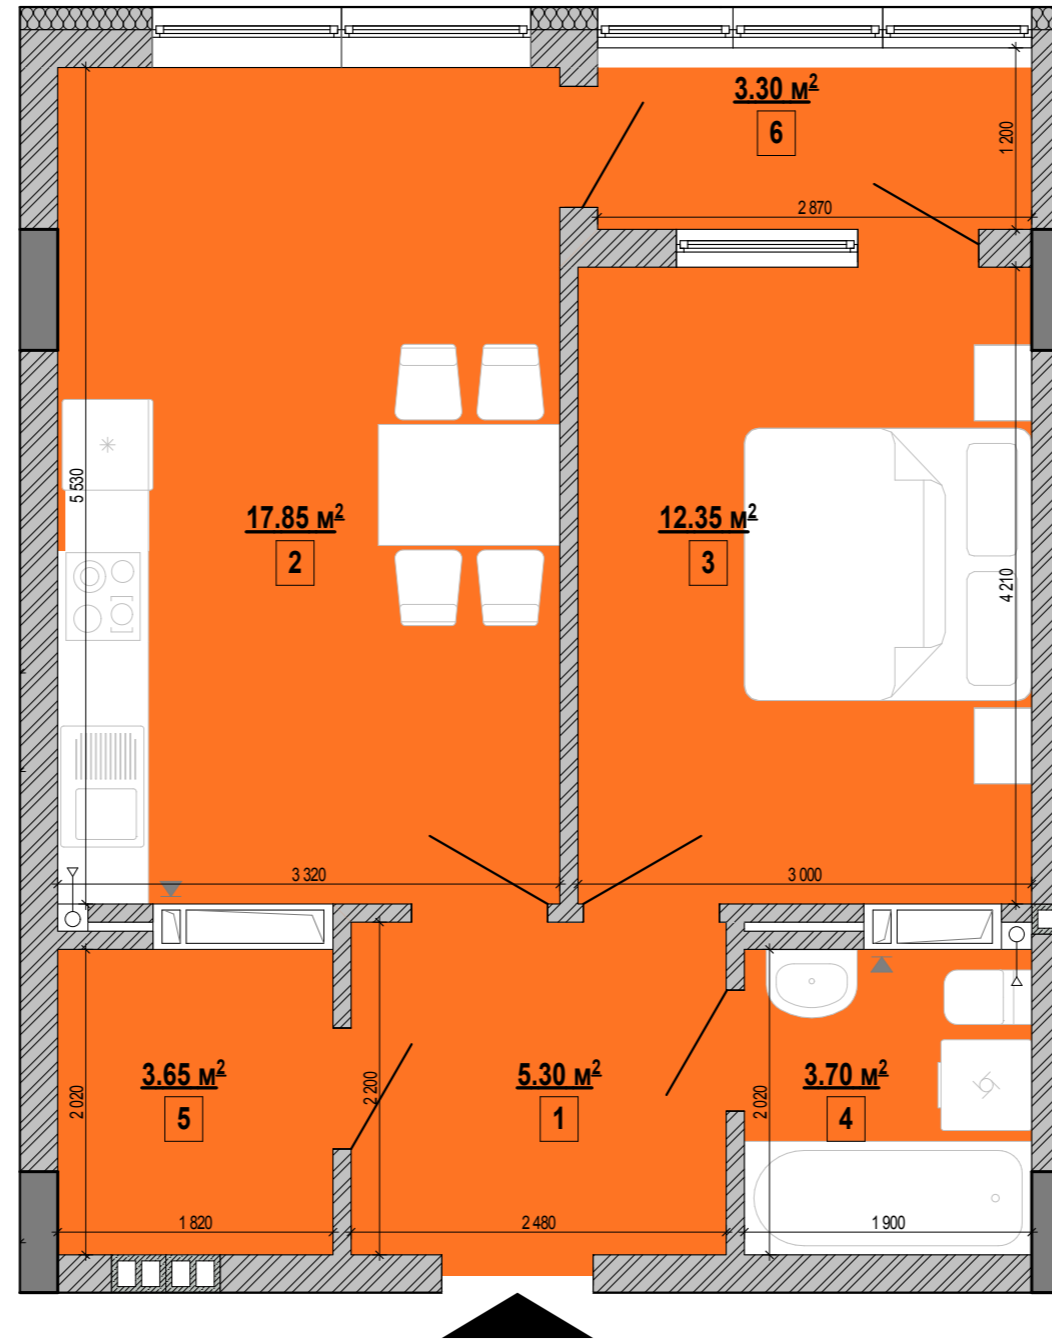

## ЖК Форвард. Секція А. Тип - 16

16	кімнат	S житлова	S загальна
	1	12.35 м <sup>2</sup>	46.15 м <sup>2</sup>

Поверх	№ кв.
Поверх 02	4
Поверх 03	12
Поверх 04	20
Поверх 05	28
Поверх 06	36
Поверх 07	44
Поверх 08	52
Поверх 09	60
Поверх 10	68
Поверх 11	76

№	Найменування	Площа
1	Коридор	5.30
2	Кухня-їдальня	17.85
3	Кімната	12.35
4	Санвузол	3.70
5	Гардероб	3.65
6	Лоджія застелена	3.30

Схема поверху