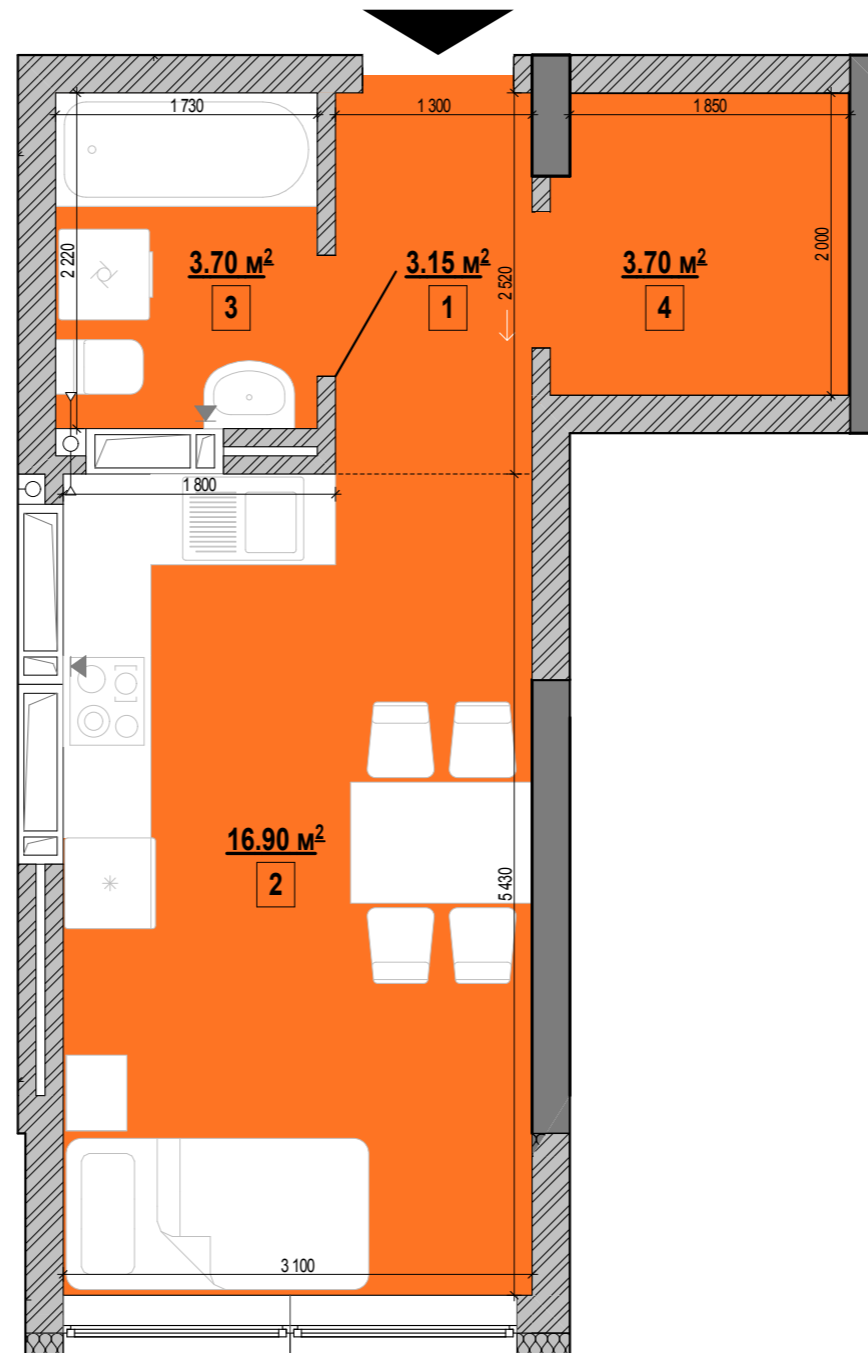

1а	кімнат	S житлова	S загальна
	1	16.90 м ²	27.45 м ²

Поверх	№ кв.
Поверх 02	81
Поверх 03	89
Поверх 04	97
Поверх 05	105
Поверх 06	113
Поверх 07	121
Поверх 08	129
Поверх 09	137
Поверх 10	145
Поверх 11	153

№	Найменування	Площа
1	Коридор	3.15
2	Кімната	16.90
3	Санвузол	3.70
4	Гардероб	3.70

Схема поверху