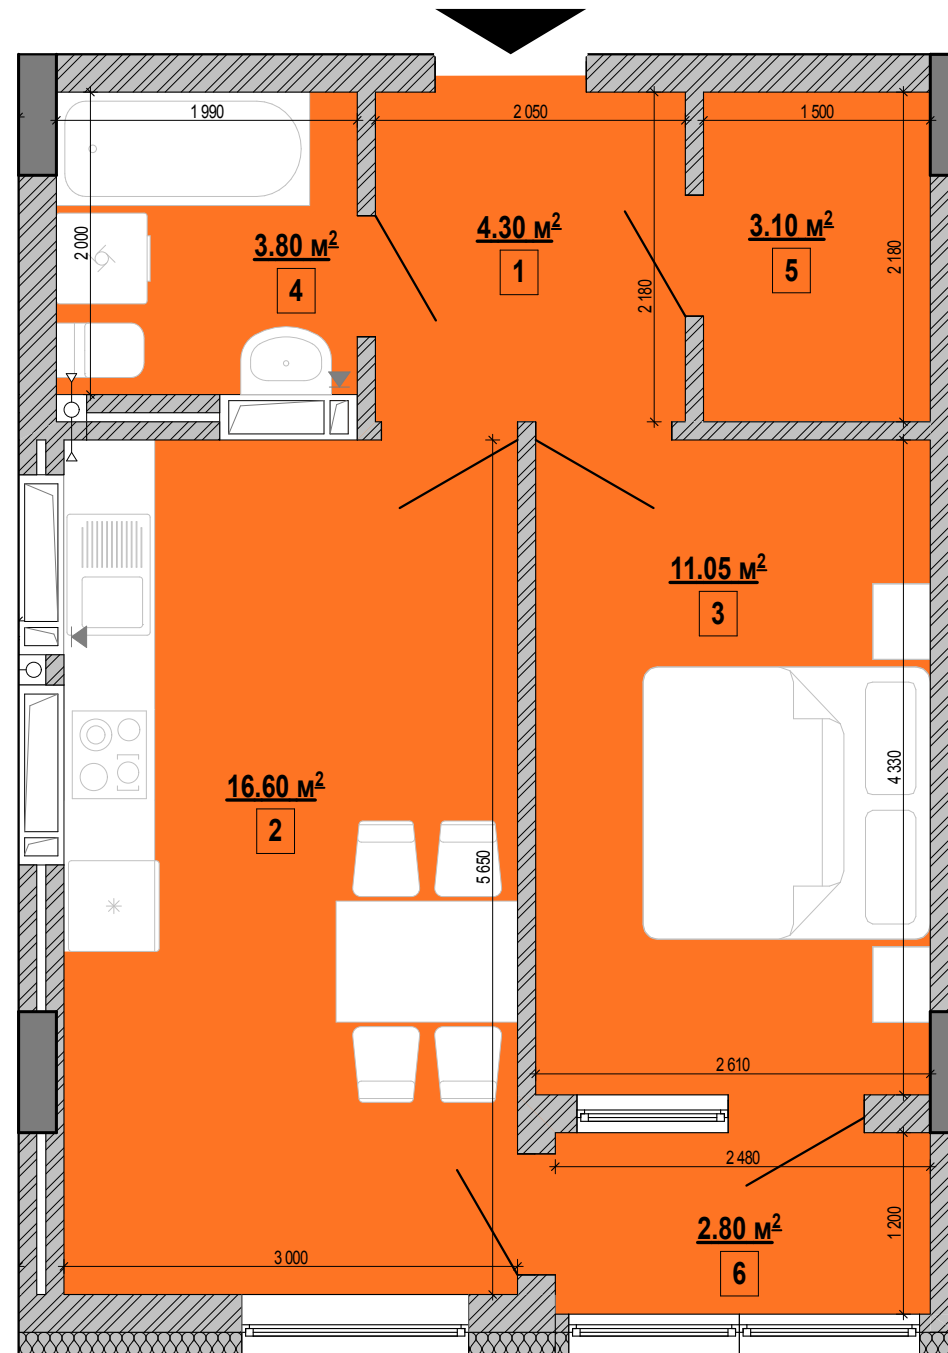

1а	кімнат	S житлова	S загальна
	1	11.05 м <sup>2</sup>	41.65 м <sup>2</sup>

Поверх	№ кв.
Поверх 02	1
Поверх 03	9
Поверх 04	17
Поверх 05	25
Поверх 06	33
Поверх 07	41
Поверх 08	49
Поверх 09	57
Поверх 10	65
Поверх 11	73

№	Найменування	Площа
1	Коридор	4.30
2	Кухня-їдальня	16.60
3	Кімната	11.05
4	Санвузол	3.80
5	Гардероб	3.10
6	Лоджія застелена	2.80

Схема поверху